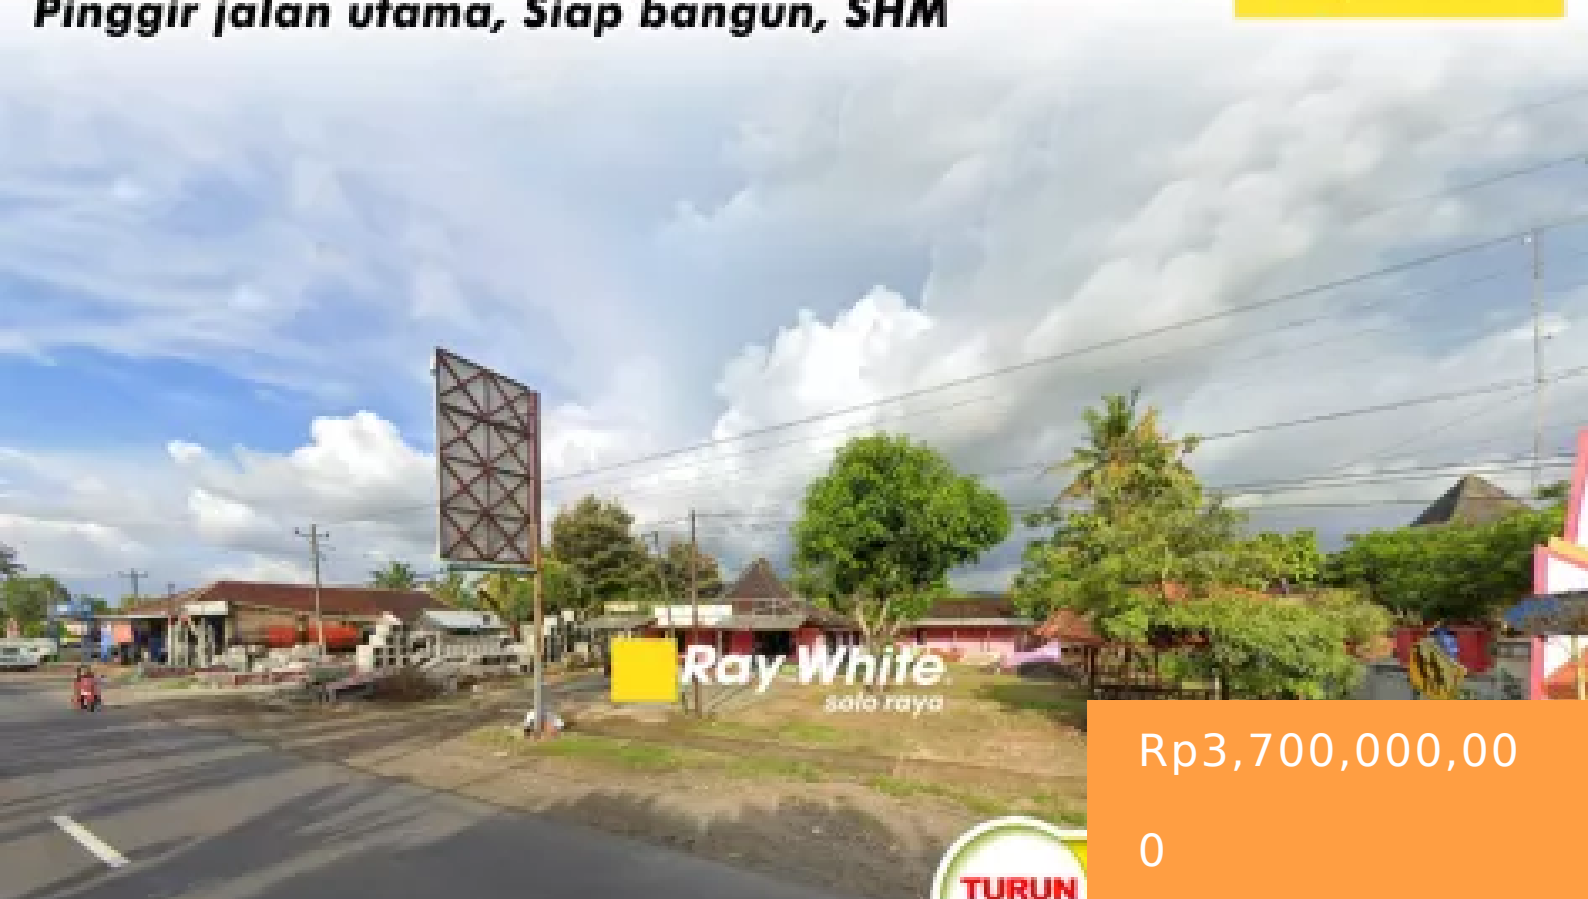

Pinggir jalan utama, Siap bangun, SHM

Rp3,700,000,00

0

DIJUAL TANAH JL. RAYA BATURETNO-PACITAN

<https://propertysurakarta.com>

Luas Tanah 2056m2 Lebar Depan 56m Hadap Barat-Utara-Selatan Strategis Pinggir Jalan Utama Siap Bangun SHM Myra Ray White +6282175908989