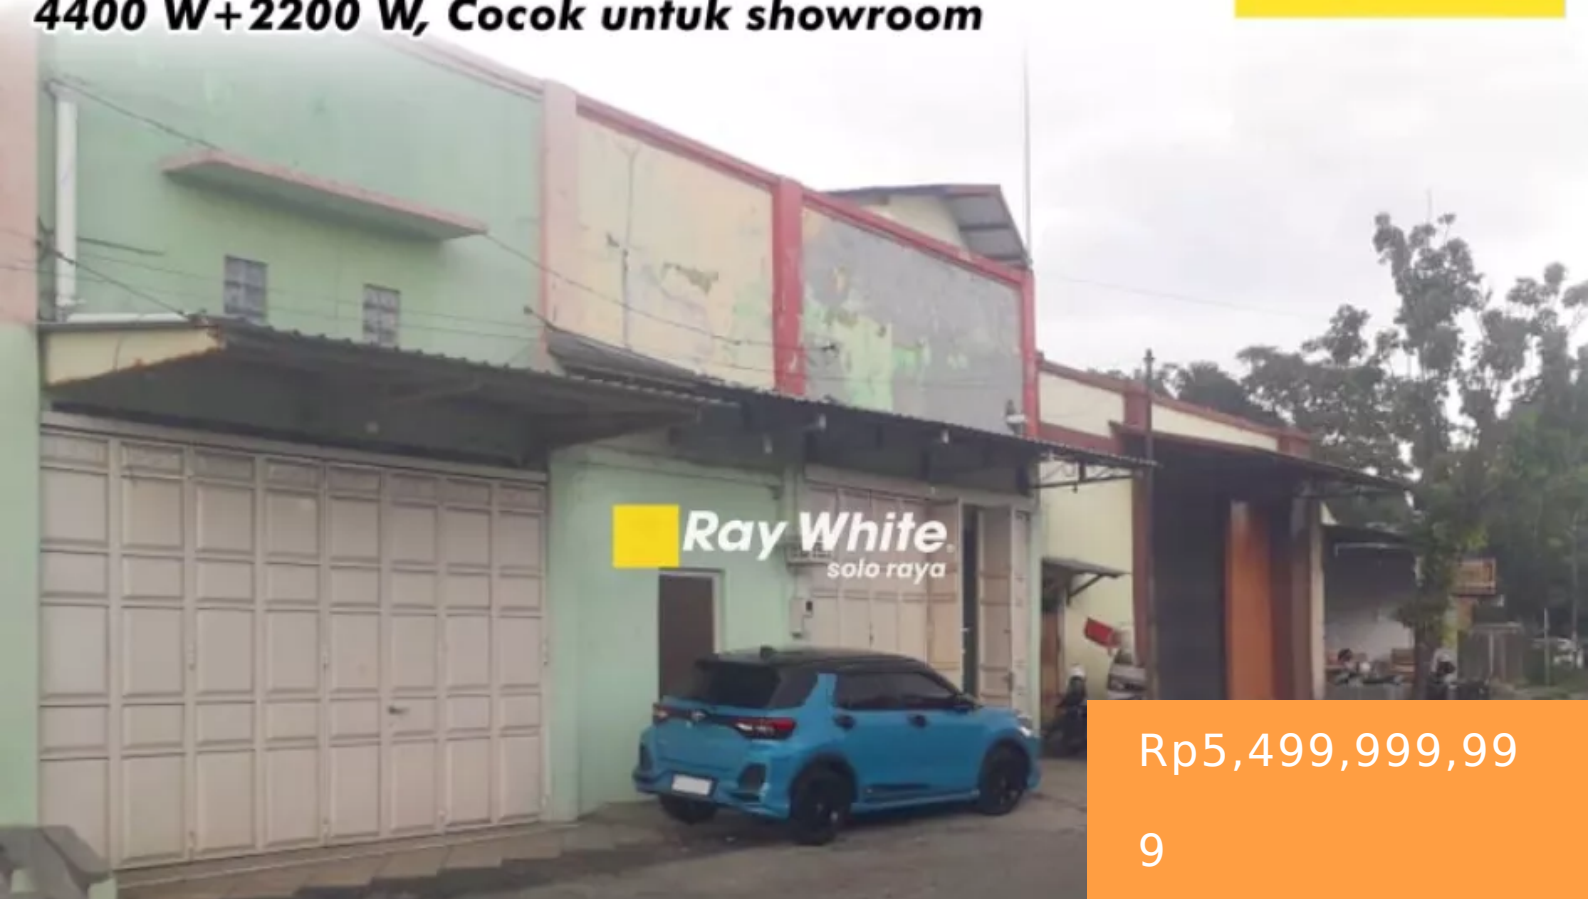

4400 W + 2200 W, Cocok untuk showroom

Rp5,499,999,99

9

GUDANG SEMANGGI PASAR KLIWON

<https://propertysurakarta.com>

Akses simpangan Dalam kawasan bisnis dan niaga Cocok untuk penyimpanan Dekat pasar gede dan PGS BTC Lebar depan 13 meter Sumur bor 4400watt 3kt 2km Showroom Meme Raywhite +6281325290740

- Gudang
- JUAL
- Active
- 459 m²