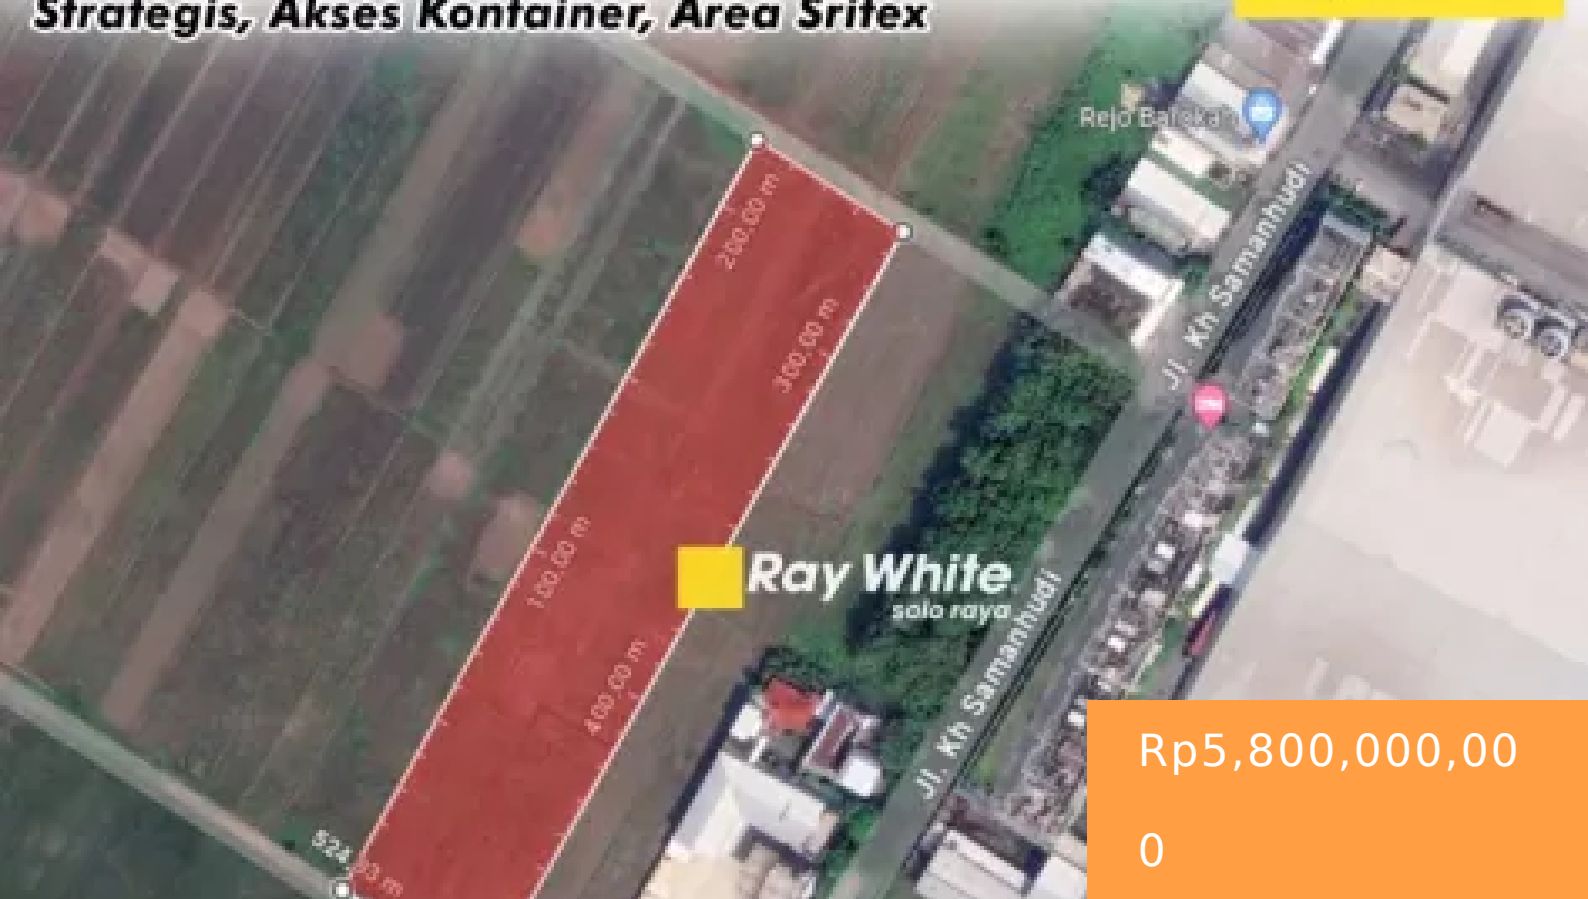

Strategis, Akses Kontainer, Area Sritex

Rp5,800,000,00

0

- Tanah
- JUAL
- Active
- 9800 m²

TANAH SUKOHARJO AKSES KONTAINER

<https://propertysurakarta.com>

Tanah Sukoharjo Akses kontainer Area solo selatan Dalam kawasan pabrik dan pergudangan Meme Raywhite